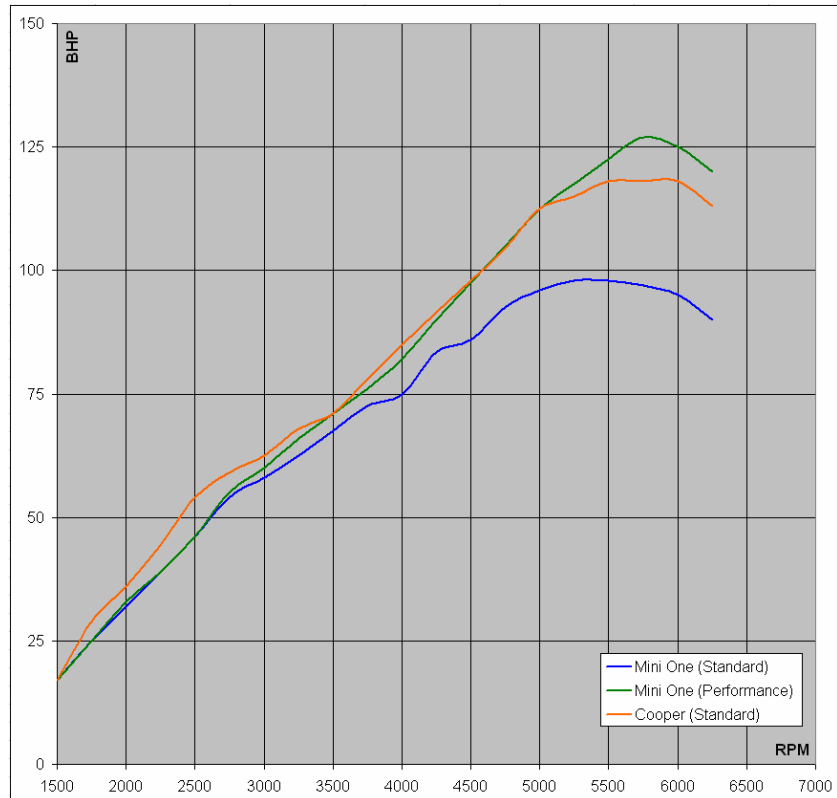

AUTOLOGIC PERFORMANCE TUNES

MINI One Cooper Performance from a Mini One

POWER

Standard Max Power
98 BHP

Autologic Max Power
127 BHP

Maximum Increase 30BHP @
3750rpm

Mini Cooper Standard Max Power

TORQUE

Standard Max Torque
104 LBFT

Autologic Max Torque
118 LBFT

Maximum Increase 20 LBFT @
5750rpm

Mini Cooper Standard Max
Torque
118 LBFT